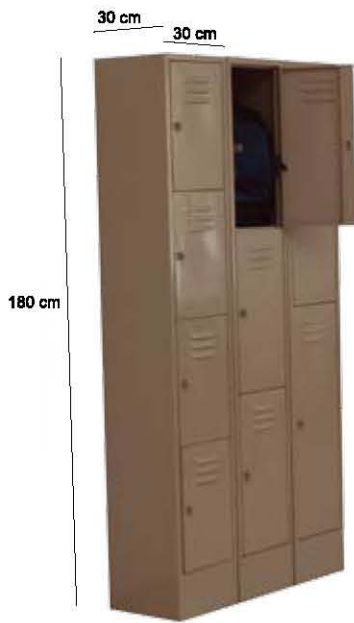

iAni

muebles

Línea Soft | Línea Modular | Línea Metálica
Sillería | Línea Escolar | Proyectos

Línea Metálica

**Archiveros Verticales
2, 3 y 4 Gavetas Arena**

**Escritorio de 120 x 60 cm.
con Cajón y Archivo**

Escritorio de 150 x 70 cm. con Cajón y Archivo

Escritorio Económico de 120 x 60 cm. un Cajón

Escritorio de 1.50 x .75 cm. con 4 Cajones

Escritorio de 180 x 75 cm. con 4 Cajones

Mesa de Trabajo de 120 y 150 x 60 cm.

Mesa PC de 120 y 150 x 60 cm.

Locker 2, 3 y 4 Puertas

Gabinete Universal con 4 Compartimentos

Archivero 2, 3 y 4 Gavetas Oficio Negro

REFORZADOS CON BALEROS DE ACERO

Archivero 2, 3 y 4 Gavetas Oficio Arena

Escritorio de 180 cm. con 4 Cajones Gabinete Universal Archivero 3 Cajones

Mesa Multiusos de 40 x 60 cm.