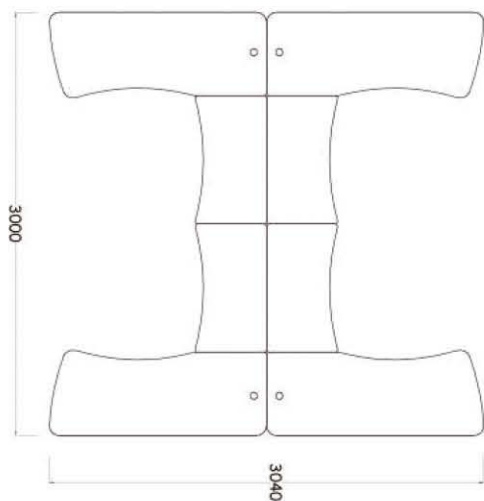

Isla Operativa con Mampara y Archivero Junior Soft para 4 Personas