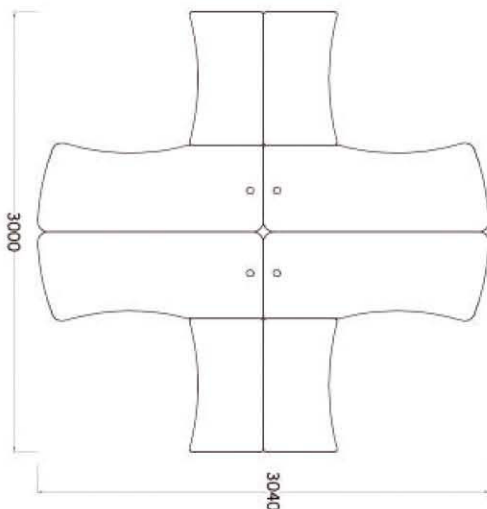

Isla Operativa con Mampara y Archivero Junior Soft para 4 Personas