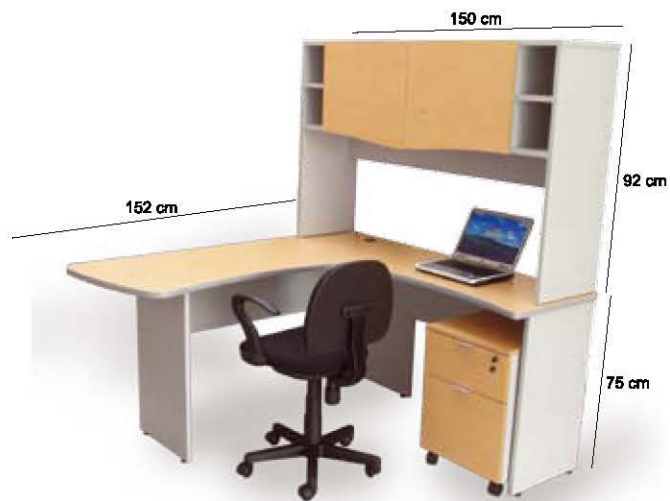

Módulo "L" Ejecutivo

Módulo "L" Ejecutivo con Librero y Archivero Junior Soft

Módulo "U" Gerencial con Archivero Junior Soft

Módulo "U" Gerencial con Librero y Archivero Junior Soft

Módulo Directivo con Pedestal de 3 Cajones Soft

Módulo Directivo con Librero y Pedestal de 3 Cajones Soft

Módulo Directivo con Pedestal de 3 Cajones y Archivero Horizontal

Módulo Directivo con Pedestal de 3 Cajones, Librero, Archivero Horizontal y Gabinete con Entrepaños

Pedestal 3 Cajones Soft Oficio

Archivero Junior Soft Carta

Credenza Soft con Puertas y Entrepaño

Módulo Recepción

Archivero Horizontal Soft

Gabinete con Entrepaños

Módulo Operativo en "T" para 2 personas

Módulo Operativo en "T" con mampara 2 Personas

Módulo "L" Operativo y Credenza con Puertas y Entrepaña

380 cm

Isla Operativo en "C" con Archivero Horizontal y Archivero Junior Soft para 2 Personas

Módulo Operativo Doble "C" con Librero para 4 Personas